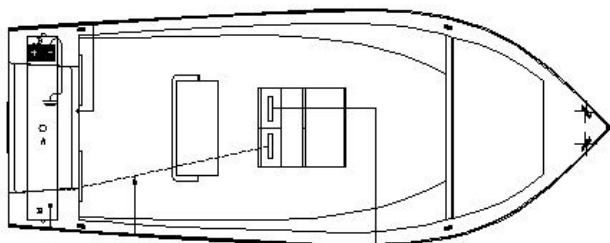

# Fisher / Pescador 550 CC

O seu espaço privado...  
Your private space...

Comprimento / Length	5.36 m
Boca / Beam	2.05 m
Peso / Weight	390 kg
Lotação / Capacity	9/C
Potência Max. / Max. Power	80 hp
Categoria / Category	CE/C