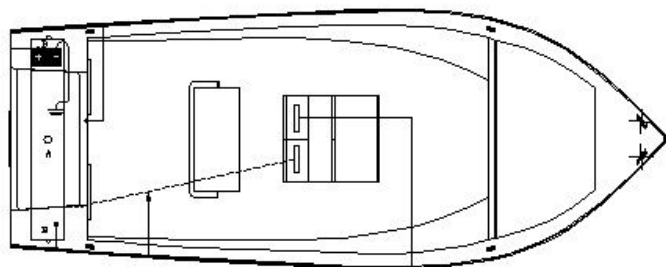

Fisher / Pescador 600 CC

*Robustez e segurança...
Robustness and security ...*

Comprimento / Length	6.16 m
Boca / Beam	2.24 m
Peso / Weight	610 kg
Lotação / Capacity	11/C
Potência Max. / Max. Power	100 hp
Categoria / Category	CE/C